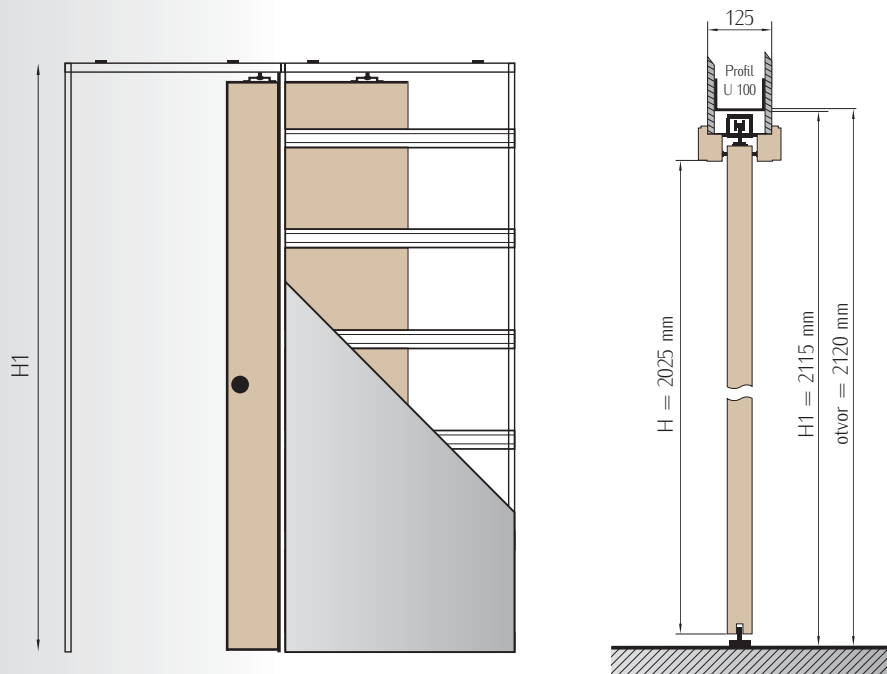

Systém posuvných dverí, ktorý je skrytý v stene, je založený na vnútorných dverách bezfalcových – jedno alebo dvojkrídlových od firmy Intenso-doors. Štruktúrou systému je kazeta vyrobená z kovových profilov, v ktorej sa za chodu krídla zafahuje „Otvorenie dverí“. V súčasnosti spolupracujeme s firmou, ktorá poskytuje hotové riešenia pre posuvné systémy skryté v stene určený pre Intenso-doors : firma Eclipse.

Dobre zložená kazeta pre Intenso-doors:

- kazeta rozdelená na hr. 125 mm
- jednoduchá doska s platňou K / G 12,55 mm

SYSTEM POSUVNÝCH DVERÍ SCHOVANÝCH V STENE
Systém v kazete

rozmery jednotlivých kaziet						rozmery krídla	
Kód	Svetlosť prechodu L x H	Vonkajšie rozmery C x H1	A	B	Hrúbka múru	Šírka krídla	Výška krídla
G60 Plus	600 x 1970	1321 x 2065	670	615	125	650	1985
G70 Plus	700 x 1970	1521 x 2065	770	715	125	750	1985
G80 Plus	800 x 1970	1721 x 2065	870	815	125	850	1985
G90 Plus	900 x 1970	1921 x 2065	970	915	125	950	1985
G100 Plus	1000 x 1970	2121 x 2065	1070	1015	125	1050	1985

Zárubne do puzdra sa vyrábajú vo všetkých farbách :

Intenso-3D®, **Intenso-Grain®**, **Intenso-Wood®**, **Intenso-Decco®**.

Posuvné dvere do puzdra sa vyrábajú vo všetkých farbách zo všetkých modelov dverí okrem dverí GLAMOUR, TULUZA a MILUZA.

Viac info u predajcu.