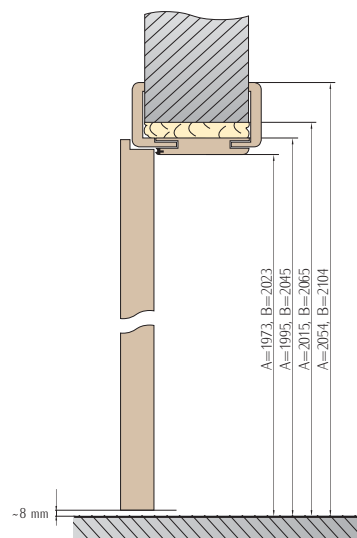

Regulovaná Zárubňa

Avangarde, Elegance, Classic

Economy

Kód vjř.	hrúbka muru falcové zárubne	hrúbka múru bezfalcové zárubne	cena bez DPH v €	cena s DPH v €	cena bez DPH v €	cena s DPH v €
OSR-1	80-99	-	91,67	110,00	75,83	91,00
OSR-2	100-119	95-114	94,17	113,00	78,33	94,00
OSR-3	120-139	115-134	97,50	117,00	81,67	98,00
OSR-4	140-159	135-154	100,00	120,00	85,00	102,00
OSR-5	160-179	155-174	102,50	123,00	88,33	106,00
OSR-6	180-199	175-194	105,83	127,00	93,33	112,00
OSR-7	200-219	195-214	110,00	132,00	97,50	117,00
OSR-8	220-239	215-234	113,33	136,00	99,17	119,00
OSR-9	240-259	235-254	122,50	147,00	100,83	121,00
OSR-10	260-279	255-274	127,50	153,00	104,17	125,00
OSR-11	280-299	275-294	132,50	159,00	107,50	129,00
OSR-12	300-319	295-314	138,33	166,00	114,17	137,00
OSR-13	320-339	315-334	142,50	171,00	121,67	146,00
OSR-14	340-359	335-354	156,67	188,00	140,00	168,00
OSR-15	360-379	355-374	161,67	194,00	144,17	173,00
OSR-16	380-399	375-394	167,50	201,00	151,67	182,00
OSR-17	400-419	395-414	175,00	210,00	158,33	190,00
OSR-18	420-439	415-434	178,33	214,00	164,17	197,00

Regulované zárubne sú vyrobené z vysoko kvalitnej MDF dosky.

Súčasťou regulovaných zárubní sú:

- zrezané zvislé nosníky s pripravenými montážnymi otvormi na závesy a protiplechy
- zrezaný vodorovný nosník
- súprava kovania nevyhnutného pre montáž (min. závesy, upevňovacie diely, spojovacie diely, tesnenia a skrutky)
- návod na montáž a záruka

V ponuke sú dostupné dodatočné varianty regulovaných zárubní:

- pre dvojkřídlové dvere o šírke od 1100 do 2000 mm za príplatok 30%
- pre posuvné dvere:
  - tunel o šírke od „60,“ do „90,“ bez príplatok
  - tunel o šírke od „100,“ do „200,“ za príplatok 30%
- pre sklenené tabule
- pohyblivý uholník s perom predĺženým o 20 mm:
  - pre rám z kolekcie Avangarde, Elegance a Classic - 40,00€ s DPH / 33,33€ bez DPH
  - pre rám z kolekcie Economy - 35,00€ s DPH / 29,17€ bez DPH

Montáž odporúčame vykonávať po dokončení murárskych prác, pri ktorých v miestnosti vzniká vysoká vlhkosť. Pre zaistenie povrchu používať atestované maliarske pásky. Zárubne sú určené pre vnútorné dvere, ktoré sa nesmú používať v miestnostiach, kde je vlhkosť vyššia ako 60%, ani ako prepážky medzi miestnosťami s veľkým rozdielom teplôt!