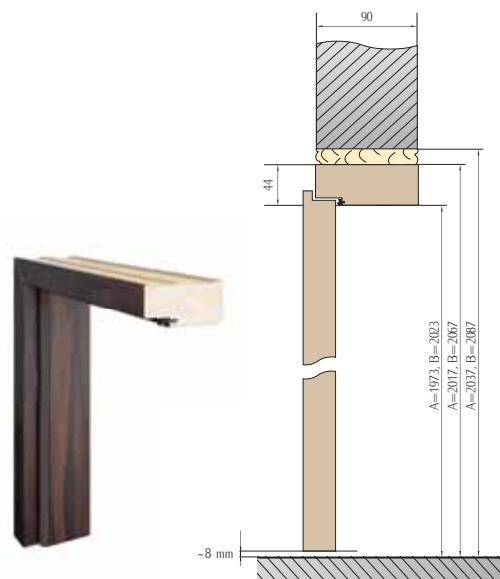

rad AVANGARDE rad ELEGANCE rad CLASSIC	rad ECONOMY
Cena zárubne do dverí	
49,17€ bez DPH	40,00€ bez DPH
59,00€ s DPH	48,00€ s DPH

Cena zahŕňa súpravu:
- 2ks zvislá základňa - 1bal.
- 1ks vodorovný nosník - 1bal.