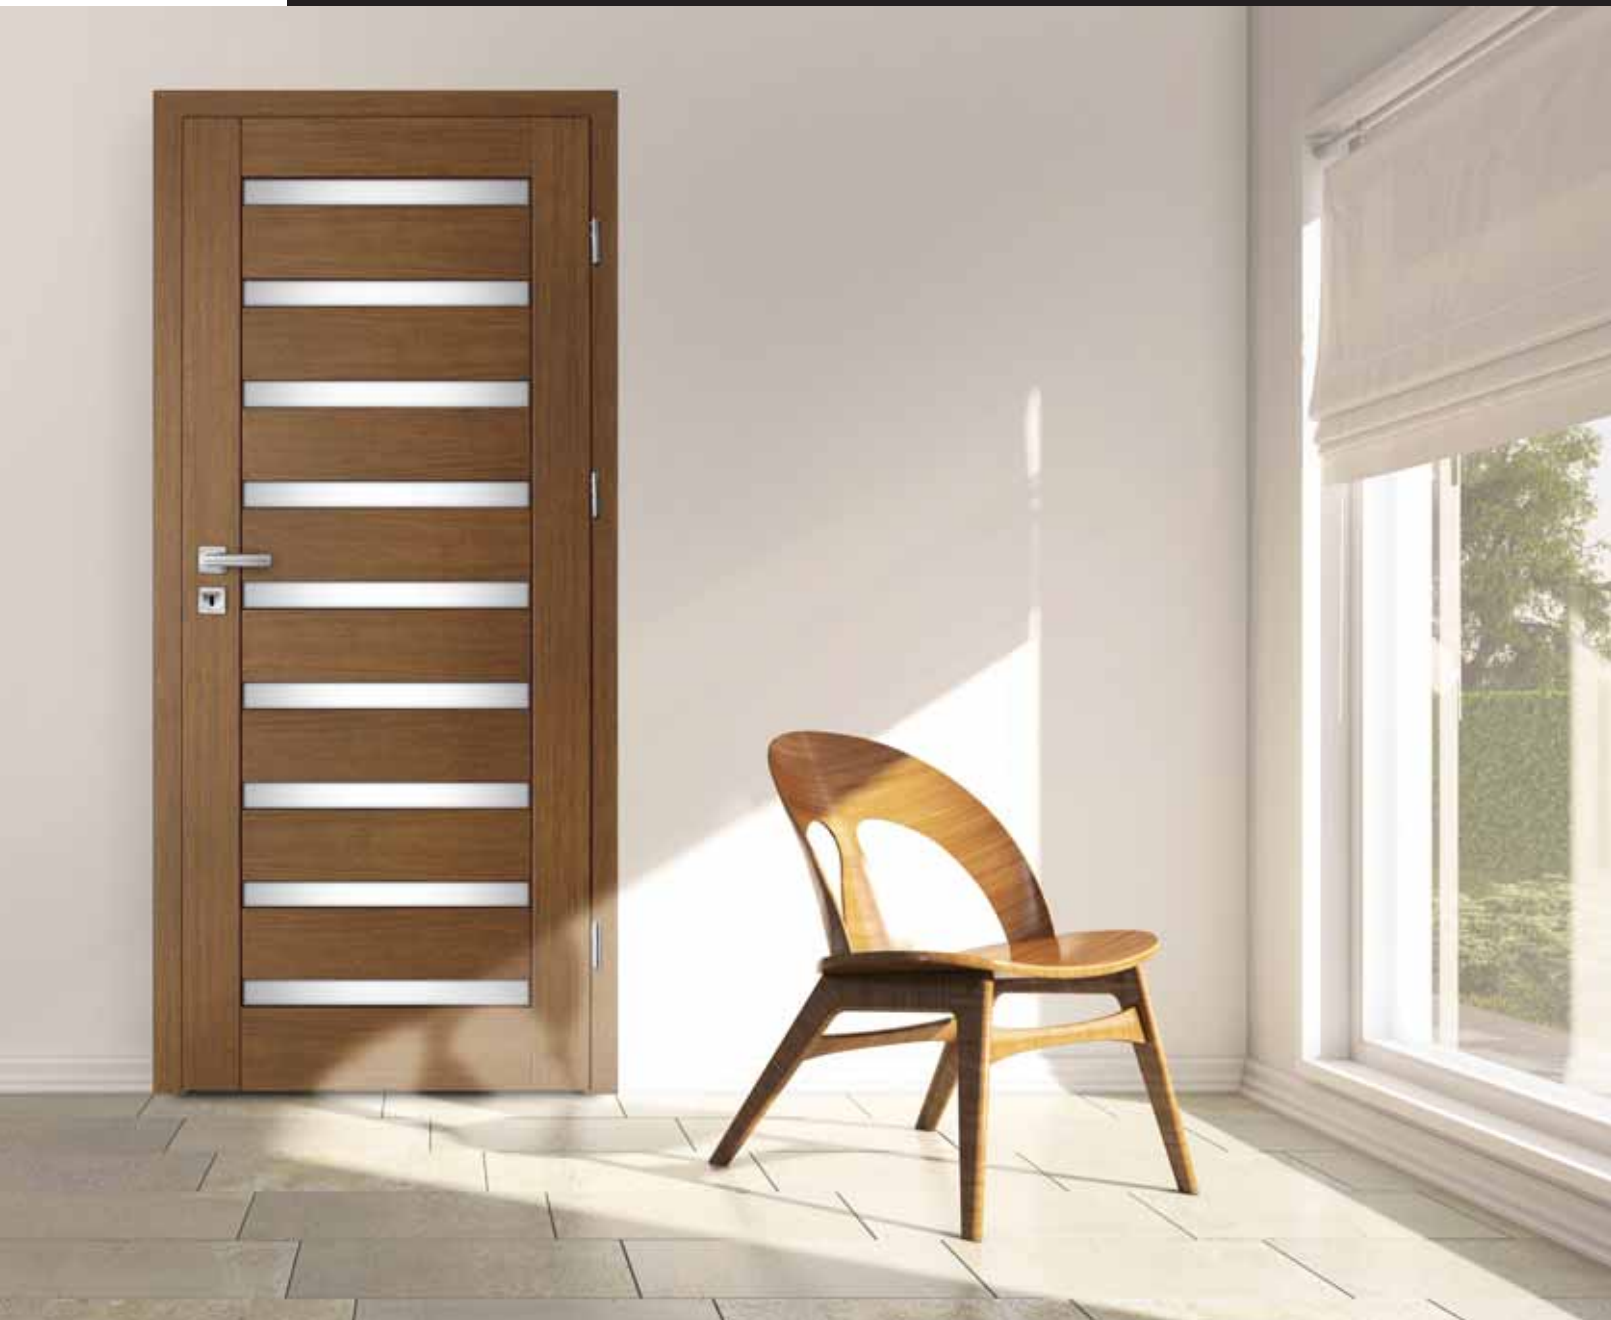

** – v rozsahu 644 mm až 1044 mm

Elegance

LINEA

*Kráska Vašeho
Interiéru*

LINEA W-5

KONŠTRUKCIA DVERÍ:

- rámy krídla sú vyrobené z lepeného dreva a MDF dosky
- povrchová úprava – fólia imitujúca drevo **Intenso-Grain®**
- použitie inovačných technológií umožňuje odstrániť spojenie dýhy na hranách krídla*
- technológia PUR zvyšuje odolnosť voči mechanickým poškodeniam a tepelným účinkom
- použitím technológii čapovania a spájania dielov priečnymi kolíkmi bola vytvorená pevná a stabilná konštrukcia
- ďalšie informácie na str. 54