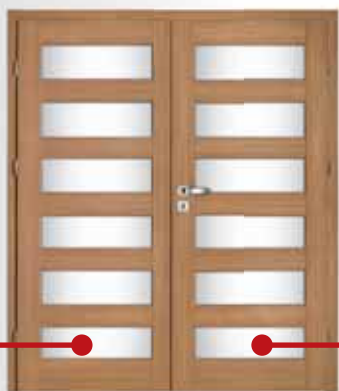

ASYMETRICKÉ ROZDELENIE

- pre získanie šírky asymetrickej klapky je potrebné pridať 100 mm ku kratšiemu rozmeru (napr. 70+70)

Ľavé „80, pasívne Právě „80, aktívne

DVOJKRÍDLOVÉ FALCOVÉ

obr.		60+60	70+70	80+80	90+90
		OSReg	OSReg	OSReg	OSReg
s1	šírka krídla	1288	1488	1688	1888
s2	svetlá šírka zárubne	1236	1436	1636	1836
s3	vonkajšia šírka zárubne	1280	1480	1680	1880
s4	šírka otvoru v stene	1330	1530	1730	1930
s5	šírka krytia zárubne	1398	1598	1798	1998

DVOJKRÍDLOVÉ FALCOVÉ

obr.		60+60	70+70	80+80	90+90
		OSBlok	OSBlok	OSBlok	OSBlok
s1	šírka krídla	1288	1488	1688	1888
s2	svetlá šírka zárubne	1236	1436	1636	1836
s3	vonkajšia šírka zárubne	1324	1524	1724	1924
s4	šírka otvoru v stene	1374	1574	1774	1974

JEDNO A DVOJKRÍDLOVÉ FALCOVÉ

obr.		Regulovaná zárubňa	Bloková zárubňa	
			A=1985 B=2035	A=1985 B=2035
h1	výška krídla	A=1985 B=2035	A=1985 B=2035	
h2	svetlá výška zárubne	A=1973 B=2023	A=1973 B=2023	
h3	vonkajšia výška zárubne	A=1995 B=2045	A=2017 B=2067	
h4	výška otvoru v stene	A=2015 B=2065	A=2037 B=2087	
h5	výška krytia zárubne	A=2054 B=2104	-