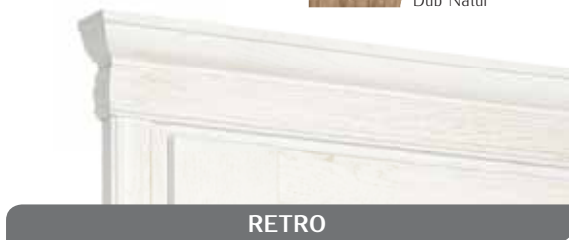

OBLOŽENIE RETRO JE DOSTUPNÉ LEN VO FARBÁCH:

intenso-3D®

intenso-Grain®