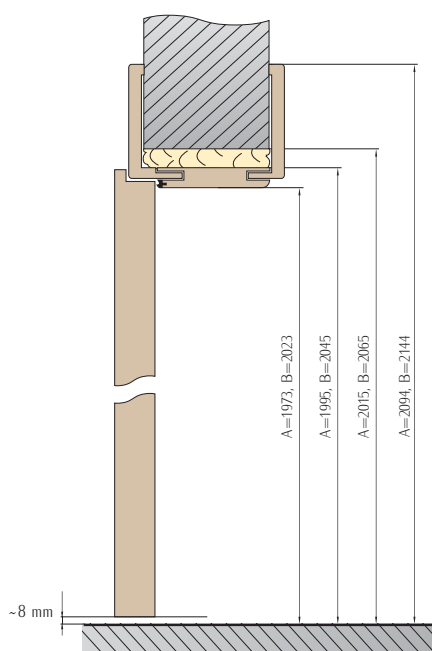

NASTAVITEĽNÁ ZÁRUBŇA ZO ZVÝŠENÝM HORNÝM KRYTÍM

výška krytia zárubne 2094 mm

Je možné použiť ďalšie panely, symetricky na oboch stranách rámu dverí alebo asymetricky – po definovaní strany dverí (na strane závesov alebo regulácii)
Cena za 1 ks panela (11 cm vysokého) – 16 € s DPH / 13,33 € bez DPH
(maximálne 3 ďalšie panely na každú stranu).