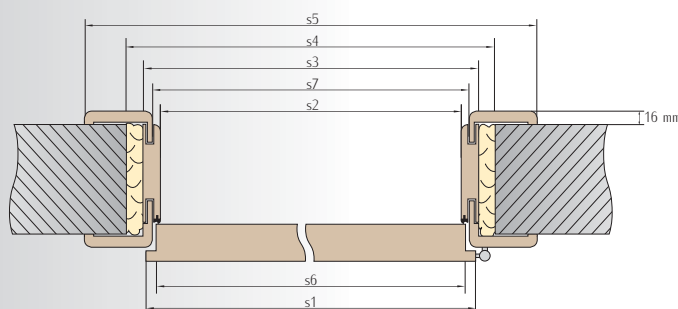

Šírka dverí	s1	s6	s2	s7	s3	s5	s4
„60“	644	618	600	622	644	762	688
„70“	744	718	700	722	744	862	788
„80“	844	818	800	822	844	962	888
„90“	944	918	900	922	944	1062	988