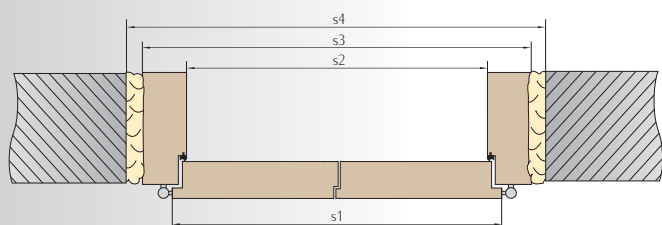

ASYMETRICKÉ ROZDELENIE

- pre získanie šírky asymetrickej klapky je potrebné pridať 100 mm ku kratšiemu rozmeru (napr. 70+70)

Ľavé „80, pasívne Právě „80, aktívne

DVOJKRÍDLOVÉ FALCOVÉ

obr.		60+60	70+70	80+80	90+90
		OSReg	OSReg	OSReg	OSReg
s1	šírka krídla	1288	1488	1688	1888
s2	svetlá šírka zárubne	1236	1436	1636	1836
s3	vonkajšia šírka zárubne	1280	1480	1680	1880
s4	šírka otvoru v stene	1330	1530	1730	1930
s5	šírka krytia zárubne	1398	1598	1798	1998

DVOJKRÍDLOVÉ FALCOVÉ

obr.		60+60	70+70	80+80	90+90
		OSBlok	OSBlok	OSBlok	OSBlok
s1	šírka krídla	1288	1488	1688	1888
s2	svetlá šírka zárubne	1236	1436	1636	1836
s3	vonkajšia šírka zárubne	1324	1524	1724	1924
s4	šírka otvoru v stene	1374	1574	1774	1974

JEDNO A DVOJKRÍDLOVÉ FALCOVÉ

obr.		Regulovaná zárubňa	Bloková zárubňa	
			A=1985 B=2035	A=1985 B=2035
h1	výška krídla	A=1985 B=2035	A=1985 B=2035	
h2	svetlá výška zárubne	A=1973 B=2023	A=1973 B=2023	
h3	vonkajšia výška zárubne	A=1995 B=2045	A=2017 B=2067	
h4	výška otvoru v stene	A=2015 B=2065	A=2037 B=2087	
h5	výška krytia zárubne	A=2054 B=2104	-	

VENTILAČNÉ ZREZANIE

VENTILAČNÉ PÚZDRA, PLAST °

VENTILAČNÉ PÚZDRA, KOVOVÉ °

Dvojkřídlové dveře
FALCOVÉ

Ventilácie

* – *štandardné krídlo je vybavené 4 vetracími púzdrami bez ohľadu na šírku dverí