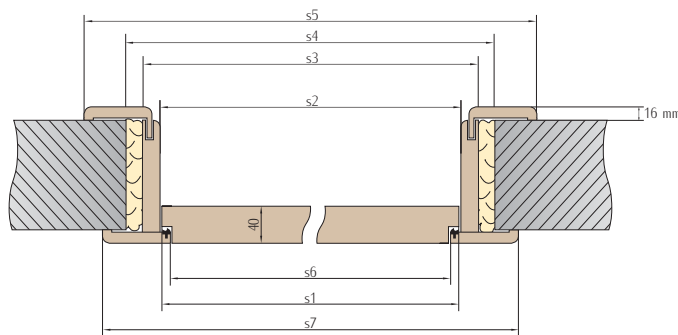

Schéma reverznej verzie