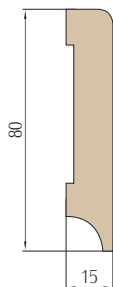

rad AVANGARDE rad ELEGANCE rad CLASSIC	rad ECONOMY
Sokel H2 - cena za 1 mb	5,00€ BEZ DPH 6,00€ s DPH	3,33€ BEZ DPH 4,00€ s DPH

SOKLOVÉ PODLAHOVÉ LIŠŤY