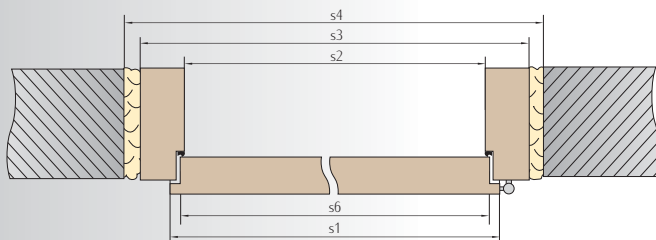

SCHÉMA PEVNEJ ZÁRUBNE

Šírka dverí	s1	s6	s2	s3	s4
„60”	644	618	600	688	718
„70”	744	718	700	788	818
„80”	844	818	800	888	918
„90”	944	918	900	988	1018

V prípade zárubne pre dvojkřídlové dvere je potrebné k cene typickej zárubne pripočítať + 30%