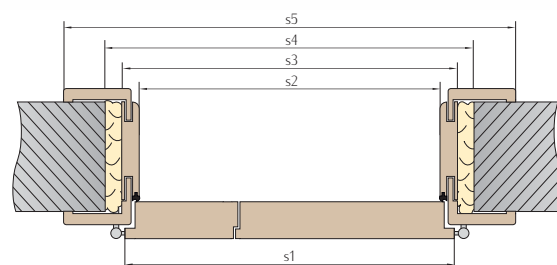

OBCHODNÉ INFORMÁCIE:

- dostupné šírky „30, „40, „
- do kompletu: krídlo aktívne a dodatok, prosíme vybrať regulovanú alebo pevnú zárubňu

	rad AVANGARDE	rad CLASSIC
Cena dodatku	150,00€ BEZ DPH 180,00€ s DPH	133,33€ BEZ DPH 160€ s DPH