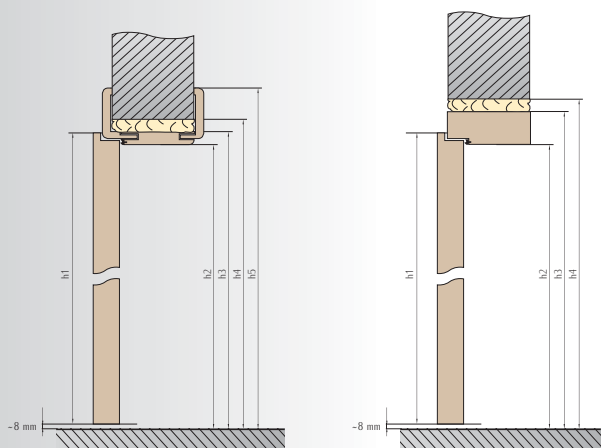

ASYMETRICKÉ ROZDELENIE

- pre získanie šírky asymetrickej klapky je potrebné pridať 100 mm ku kratšiemu rozmeru (napr. 70+70)

Ľavé „80, pasívne Právě „80, aktívne

DVOJKRÍDLOVÉ FALCOVÉ

obr.		60+60	70+70	80+80	90+90
		OSReg	OSReg	OSReg	OSReg
s1	šírka krídla	1288	1488	1688	1888
s2	svetlá šírka zárubne	1236	1436	1636	1836
s3	vonkajšia šírka zárubne	1280	1480	1680	1880
s4	šírka otvoru v stene	1330	1530	1730	1930
s5	šírka krytia zárubne	1398	1598	1798	1998

DVOJKRÍDLOVÉ FALCOVÉ

obr.		60+60	70+70	80+80	90+90
		OSBlok	OSBlok	OSBlok	OSBlok
s1	šírka krídla	1288	1488	1688	1888
s2	svetlá šírka zárubne	1236	1436	1636	1836
s3	vonkajšia šírka zárubne	1324	1524	1724	1924
s4	šírka otvoru v stene	1374	1574	1774	1974

JEDNO A DVOJKRÍDLOVÉ FALCOVÉ

obr.		Regulovaná zárubňa	Bloková zárubňa	
			A=1985 B=2035	A=1985 B=2035
h1	výška krídla	A=1985 B=2035	A=1985 B=2035	
h2	svetlá výška zárubne	A=1973 B=2023	A=1973 B=2023	
h3	vonkajšia výška zárubne	A=1995 B=2045	A=2017 B=2067	
h4	výška otvoru v stene	A=2015 B=2065	A=2037 B=2087	
h5	výška krytia zárubne	A=2054 B=2104	-	

VENTILAČNÉ ZREZANIE

VENTILAČNÉ PÚZDRA, PLAST °

VENTILAČNÉ PÚZDRA, KOVOVÉ °

Dvojkřídlové dveře
FALCOVÉ

Ventilácie

* – *štandardné krídlo je vybavené 4 vetracími púzdrami bez ohľadu na šírku dverí