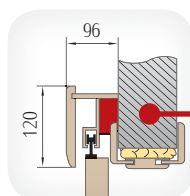

SYSTÉM MONTOVANÝ PRI POUŽITÍ REGULOVANÉHO TUNELA