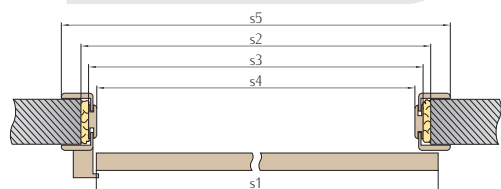

SYSTÉM MONTOVANÝ PRI POUŽITÍ REGULOVANÉHO TUNELA