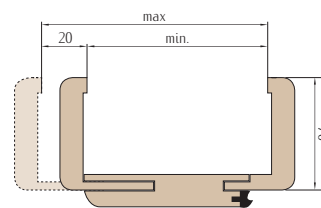

Rozsah regulácie regulovanej zárubne