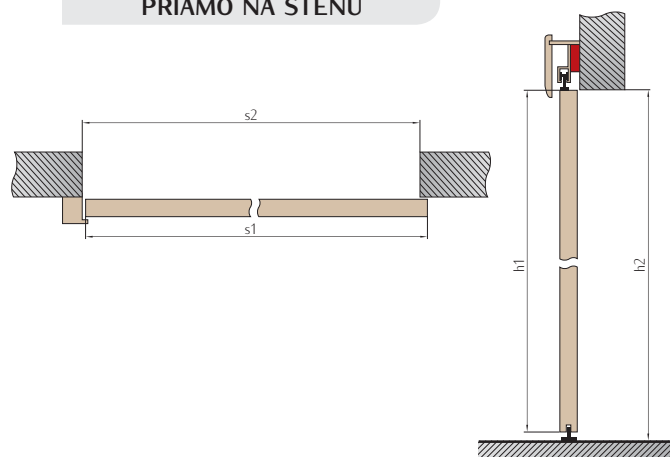

SYSTÉM MONTOVANÝ PRIAMO NA STENU

Obrázok ukazuje pravé posuvné dvere

CHRÓM

SATIN

MOSADZ

PATINA

OVÁLNE MADLÁ

CHRÓM