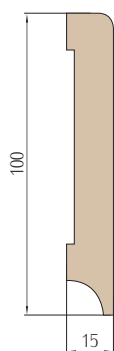

rad AVANGARDE rad ELEGANCE rad CLASSIC	rad ECONOMY
Sokel H1 - cena za 1 mb	6,25€ BEZ DPH 7,50€ s DPH	4,17€ BEZ DPH 5,00€ s DPH

Podlahové soklové lišty sa vyrábajú v dĺžke 2050 mm