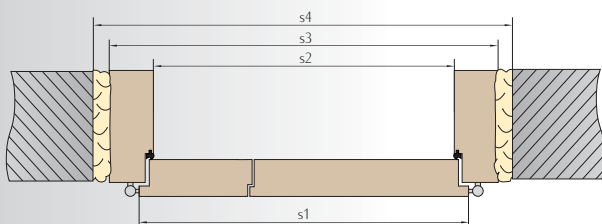

OBCHODNÉ INFORMÁCIE:

- dostupné šírky „30, „40, „
- do kompletu: krídlo aktívne a dodatok, prosíme vybrať regulovanú alebo pevnú zárubňu

	rad AVANGARDE	rad CLASSIC
Cena dodatku	150,00€ BEZ DPH 180,00€ s DPH	133,33€ BEZ DPH 160€ s DPH