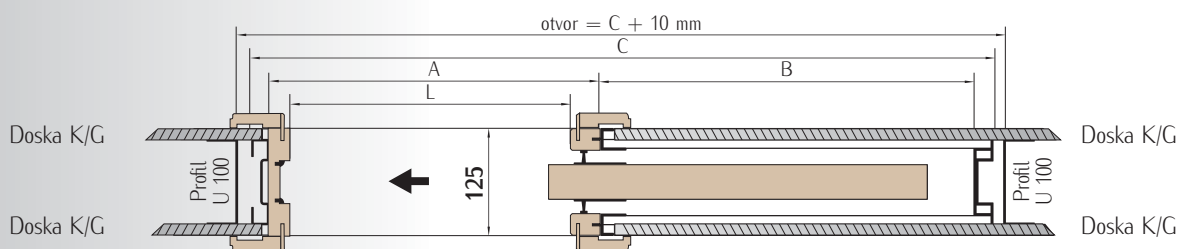

Systém posuvných dverí, ktorý je skrytý v stene, je založený na vnútorných dverách bezfalcových – jedno alebo dvojkrídlových od firmy Intenso-doors. Štruktúrou systému je kazeta vyrobená z kovových profilov, v ktorej sa za chodu krídla zafahuje „Otvorenie dverí“. V súčasnosti spolupracujeme s firmou, ktorá poskytuje hotové riešenia pre posuvné systémy skryté v stene určený pre Intenso-doors : firma Eclipse.

Dobre zložená kazeta pre Intenso-doors:

- kazeta rozdelená na hr. 125 mm
- jednoduchá doska s platňou K / G 12,55 mm

SYSTEM POSUVNÝCH DVERÍ SCHOVANÝCH V STENE
Systém v kazete

rozmery jednotlivých kaziet						rozmery krídla	
Kód	Svetlosť prechodu L x H	Vonkajšie rozmery C x H1	A	B	Hrúbka múru	Šírka krídla	Výška krídla
G60 Plus	600 x 1970	1321 x 2065	670	615	125	650	1985
G70 Plus	700 x 1970	1521 x 2065	770	715	125	750	1985
G80 Plus	800 x 1970	1721 x 2065	870	815	125	850	1985
G90 Plus	900 x 1970	1921 x 2065	970	915	125	950	1985
G100 Plus	1000 x 1970	2121 x 2065	1070	1015	125	1050	1985

Zárubne do puzdra sa vyrábajú vo všetkých farbách :

Intenso-3D®, **Intenso-Grain®**, **Intenso-Wood®**, **Intenso-Decco®**.

Posuvné dvere do puzdra sa vyrábajú vo všetkých farbách zo všetkých modelov dverí okrem dverí GLAMOUR, TULUZA a MILUZA.

Viac info u predajcu.