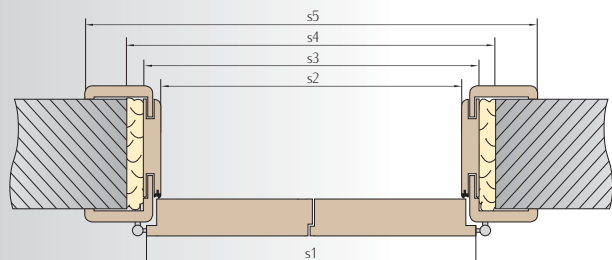

ASYMETRICKÉ ROZDELENIE

- pre získanie šírky asymetrickej klapky je potrebné pridať 100 mm ku kratšiemu rozmeru (napr. 70+70)

Ľavé „80, pasívne Právě „80, aktívne

DVOJKRÍDLOVÉ FALCOVÉ

obr.		60+60	70+70	80+80	90+90
		OSReg	OSReg	OSReg	OSReg
s1	šírka krídla	1288	1488	1688	1888
s2	svetlá šírka zárubne	1236	1436	1636	1836
s3	vonkajšia šírka zárubne	1280	1480	1680	1880
s4	šírka otvoru v stene	1330	1530	1730	1930
s5	šírka krytia zárubne	1398	1598	1798	1998

DVOJKRÍDLOVÉ FALCOVÉ

obr.		60+60	70+70	80+80	90+90
		OSBlok	OSBlok	OSBlok	OSBlok
s1	šírka krídla	1288	1488	1688	1888
s2	svetlá šírka zárubne	1236	1436	1636	1836
s3	vonkajšia šírka zárubne	1324	1524	1724	1924
s4	šírka otvoru v stene	1374	1574	1774	1974

JEDNO A DVOJKRÍDLOVÉ FALCOVÉ

obr.		Regulovaná zárubňa	Bloková zárubňa	
			A=1985 B=2035	A=1985 B=2035
h1	výška krídla	A=1985 B=2035	A=1985 B=2035	
h2	svetlá výška zárubne	A=1973 B=2023	A=1973 B=2023	
h3	vonkajšia výška zárubne	A=1995 B=2045	A=2017 B=2067	
h4	výška otvoru v stene	A=2015 B=2065	A=2037 B=2087	
h5	výška krytia zárubne	A=2054 B=2104	-	

VENTILAČNÉ ZREZANIE

VENTILAČNÉ PÚZDRA, PLAST °

VENTILAČNÉ PÚZDRA, KOVOVÉ °

Dvojkřídlové dveře
FALCOVÉ

Ventilácie

* – *štandardné krídlo je vybavené 4 vetracími púzdrami bez ohľadu na šírku dverí