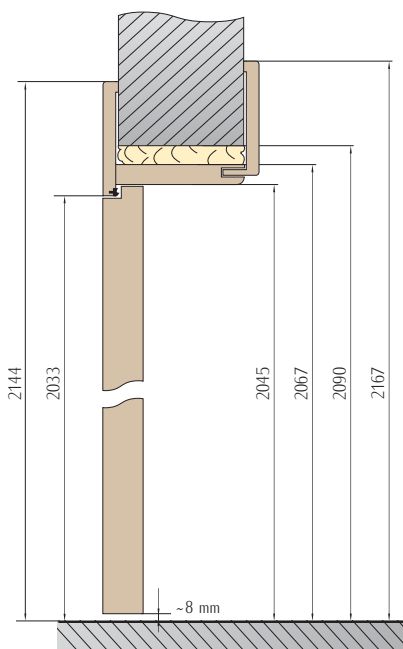

REVERZNÉ DVERE SÚ RIEŠENIE, KTORÉ ZABEZPEČÍ ZJEDNOTENIE OTVÁRANIA DVERÍ DO VONKAJŠIEHO AJ VNÚTORNÉHO PRIESTORU.

VYBAVENIE ŠTANDARD:

- tri schované závesy s reguláciou 3D
- zámok na kľúč, na FAB, na WC alebo bez otvoru na kľúč
- upevňovacia doska vo dverách je vybavená nastavením umiestnenia

DÔLEŽITÉ INFORMÁCIE PRE VERZIU DVERÍ S REVERZNÝM OTVÁRANÍM

- k dispozícii v sérii Avangarde (okrem kridla Glamour)
- k dispozícii iba u regulovaných zárubní, so zdvihnutým rámom horného záklopú
- maximálny uhol otvorenia - 90°
  regulovaná zárubňa:
  - v rozsahu 180-199 mm pozostáva z jedného základného nosníka
  - rozsah viac ako 200 mm až 399 mm od základného nosníka a doplnkový panel
  - nad 400 mm od základného nosníka a dvoch dodatočných panelov
- magnetický zámok na kľúč a wc - vzdialenosť 90 mm, pre patentovanú vložku - 85 mm
- WC zámok štvorhran wc - 6 mm

Dôležité informácie pre verziu dverí s reverzným otváraním

Spôsob výpočtu:

Cena falcového kridla

+ cena regulovanej zárubne s vyvýšeným panelom, podľa cenníka

+ dodatočná platba 273,00€ s DPH / 227,50€ bez DPH

= cena reverznej verzie

Šírka dverí	s1	s6	s2	s7	s3	s5	s4
„60“	618	598	624	737	668	788	700
„70“	718	698	724	837	768	888	800
„80“	818	798	824	937	868	988	900
„90“	918	898	924	1037	968	1088	1000